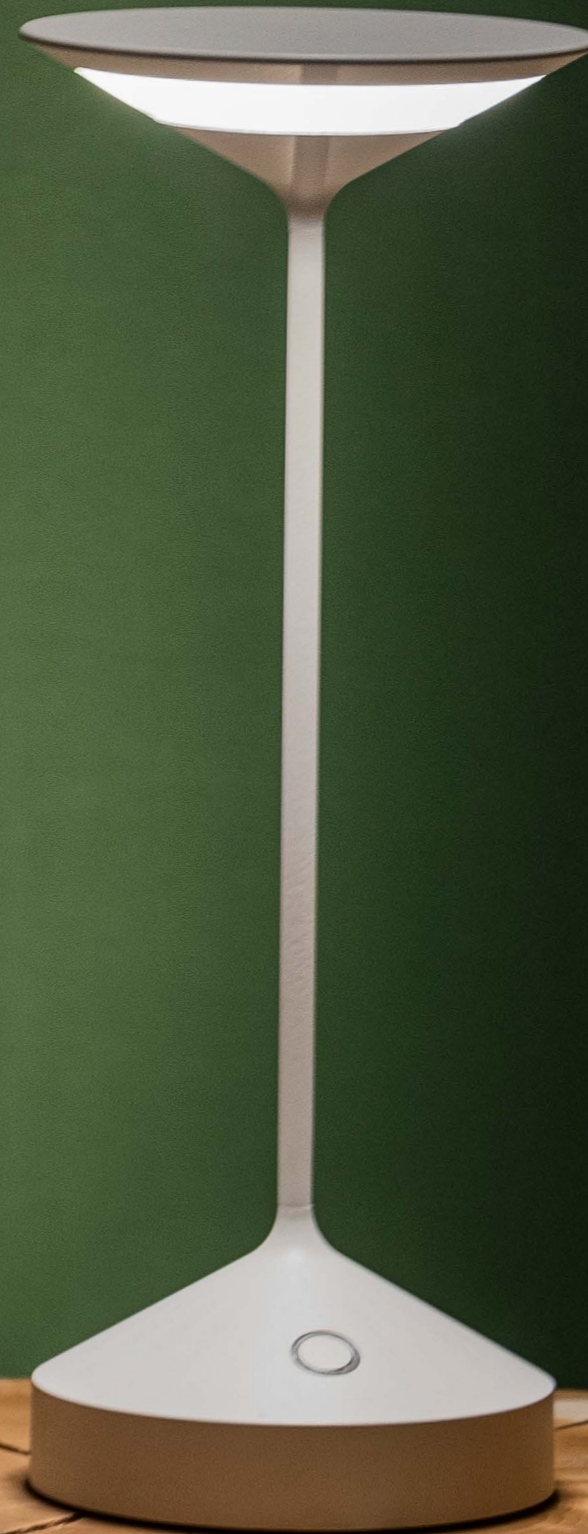

# TEMPO

Tempo è una lampada a Led caratterizzata da una luce calda capace di creare raffinate atmosfere in ogni ambiente, dalla camera al ristorante.

ab<sup>+</sup>

Lighting  
**TEMPO**

ab<sup>+</sup>

**Tempo Antracite**  
910 78 17 001

## PLUS

Un design che unisce eleganza ed essenzialità. Grazie allo stelo sottile, Tempo risulta leggera e non impatta sullo spazio circostante.

### Descrizione

Lampada a batterie ricaricabile (tramite base di ricarica e caricatore inclusi). È una lampada di grande qualità, costruita con materiali nobili e inalterabili: alluminio pressofuso e alluminio estruso. Verniciata con polveri epossidiche termoindurenti.